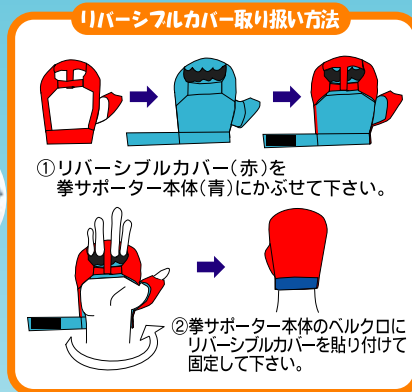

サイズ	フリーサイズ
定価	¥2,100 (¥2,000)
色	白・紺 左右1組

● #4SP 拳サポーター

サイズ	フリーサイズ
定価	¥3,360 (¥3,200)
色	白 左右1組

● 白レザー拳サポーター
(親指付)

サイズ	S/M/L
定価	¥3,150 (¥3,000)
色	白 左右1組

● 拳サポーター用
赤・青リバーシブルカバー

サイズ	S/M/L
定価	¥1,050 (¥1,000)
色	赤・青 左右1組

● #347 拳サポーター

サイズ	S/M/L
定価	¥1,470 (¥1,400)
色	白 左右1組

● ミズノ 赤青拳サポーター
(全空連指定)

サイズ	SS/S/M/L/LL
定価	¥3,150 (¥3,000)
メーカー品番	27HA-76527・76562
色	27/青・62/赤 左右1組

● ミズノ 赤青リバーシブル
拳サポーター-小学生用 (全空連指定)

サイズ	S/M/L(小学生用)
定価	¥2,940 (¥2,800)
メーカー品番	27HA-964
色	赤青リバーシブル 左右1組