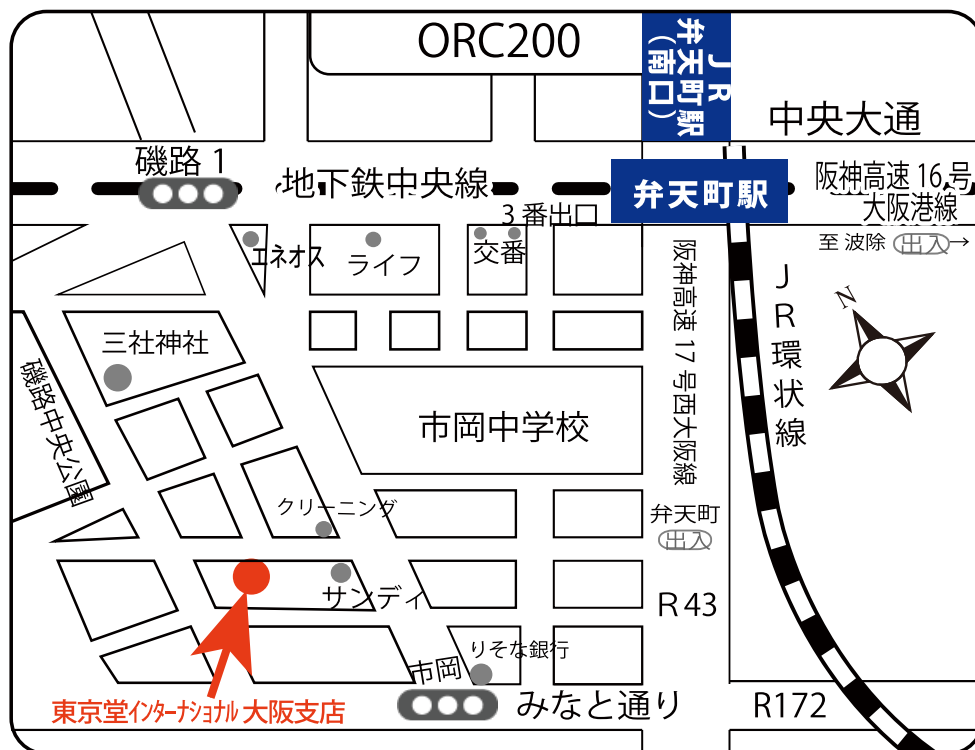

(株)東京堂インターナショナル 大阪支店

試着室完備でお待ち致しております!

女性スタッフ常駐!お子様も女性の方もお気軽にご試着頂けます!

《営業時間》 ■月曜日～金曜日 11:00～17:00
■定休日 土曜日・日曜日・祭日

☎ **0120-931-428** (大阪支店専用フリーダイヤル)

〒552-0003 大阪府大阪市港区磯路2-1-14 KOKOマンション1F
TEL:06-6577-2828 FAX:06-6577-2800

《交通のご案内》

地下鉄中央線 弁天町駅(3番出口)

JR環状線 弁天町駅(南口) より徒歩約7分

阪神高速16号大阪港線波除出口

阪神高速17号西大阪線弁天町出口 より車で2～5分

※近隣にコインパーキングがございます。
お車で越しの方は近隣駐車場をご利用ください。